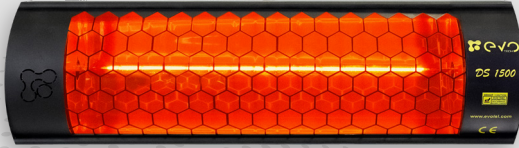

DS 1500

Renk / Mat siyah

Malzeme / Alüminyum / Güç / 1500 W

IR Dalga Boyu	IR Adedi	IR Filament Uzunluğu	Çalışma Gerilimi	Toplam Güç	Toplam Amper
1,2µm	1	355 mm	235 VAC	1500 W	6,2A

Ağırlık	Boyutlar (mmxmmxmm)	IP Sınıfı	Isıtma Alanı	Çalışma Ömrü	Garanti Süresi
1790 gr.	420X130X100	IP65	8-16 mt2	7000 Saat	2 Yıl

Uygulama Yüzeyi
Duvar/Tavan
Min. Montaj Yüksekliği
2000 mm
Maks. Montaj Yüksekliği
3000 mm

Montaj Özellikleri