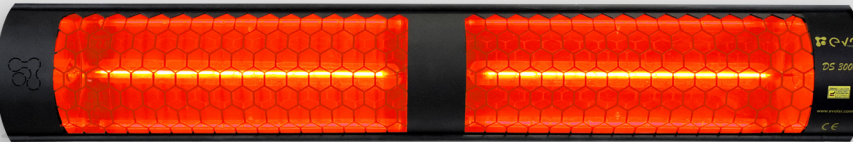

DS 3000

Renk / Mat siyah

Malzeme / Alüminyum Güç / 3000 W

IR Dalga Boyu	IR Adedi	IR Filament Uzunluğu	Çalışma Gerilimi	Toplam Güç	Toplam Amper
1,2µm	1	2x355 mm	235 VAC	3000 W	12,4 A

Ağırlık	Boyutlar (mmxmmxmm)	IP Sınıfı	Isıtma Alanı	Çalışma Ömrü	Garanti Süresi
3400 Gr.	800X130X100	IP65	16-32 mt2	7000 Saat	2 Yıl

Uygulama Yüzeyi
Duvar/Tavan
Min. Montaj Yüksekliği
2000 mm
Maks. Montaj Yüksekliği
3000 mm

Montaj Özellikleri