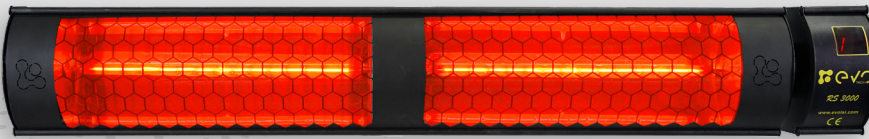

RS 3000

Uzaktan Kumandalı

Renk / Mat siyah

Malzeme / Alüminyum Güç / 3000 W

IR Dalga Boyu	IR Adedi	IR Filament Uzunluğu	Çalışma Gerilimi	Toplam Güç	Toplam Amper
1,2µm	1	2x355 mm	235 VAC	3000 W	12,4 A

Ağırlık	Boyutlar (mmxmmxmm)	IP Sınıfı	Isıtma Alanı	Çalışma Ömrü	Garanti Süresi
3900 Gr.	885X130X100	IP65	16-32 mt2	7000 Saat	2 Yıl

Uygulama Yüzeyi
Duvar/Tavan
Min. Montaj Yüksekliği
2000 mm
Maks. Montaj Yüksekliği
3000 mm

Montaj Özellikleri