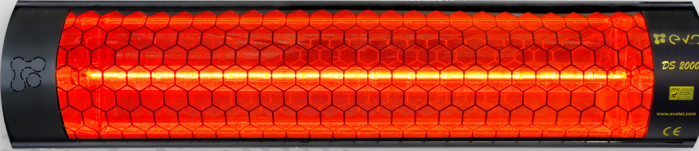

DS 2000

Renk / Mat siyah

Malzeme / Alüminyum Güç / 2000 W

IR Dalga Boyu	IR Adedi	IR Filament Uzunluğu	Çalışma Gerilimi	Toplam Güç	Toplam Amper
1,2µm	1	550 mm	235 VAC	2000 W	8,7 A

Ağırlık	Boyutlar (mmxmmxmm)	IP Sınıfı	Isıtma Alanı	Çalışma Ömrü	Garanti Süresi
2460 Gr.	600X130X100	IP65	12-22 mt2	7000 Saat	2 Yıl

Uygulama Yüzeyi
Duvar/Tavan
Min. Montaj Yüksekliği
2000 mm
Maks. Montaj Yüksekliği
3000 mm

Montaj Özellikleri