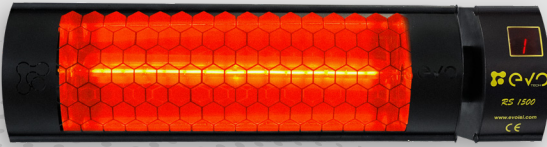

RS 1500

Uzaktan Kumandalı

Renk / Mat siyah

Malzeme / Alüminyum / Güç / 1500 W

IR Dalga Boyu	IR Adedi	IR Filament Uzunluğu	Çalışma Gerilimi	Toplam Güç	Toplam Amper
1,2µm	1	355 mm	235 VAC	1500 W	6,2A

Ağırlık	Boyutlar (mmxmmxmm)	IP Sınıfı	Isıtma Alanı	Çalışma Ömrü	Garanti Süresi
2290 gr.	505X130X100	IP65	8-16 mt2	7000 Saat	2 Yıl

Uygulama Yüzeyi
Duvar/Tavan
Min. Montaj Yüksekliği
2000 mm
Maks. Montaj Yüksekliği
3000 mm

Montaj Özellikleri