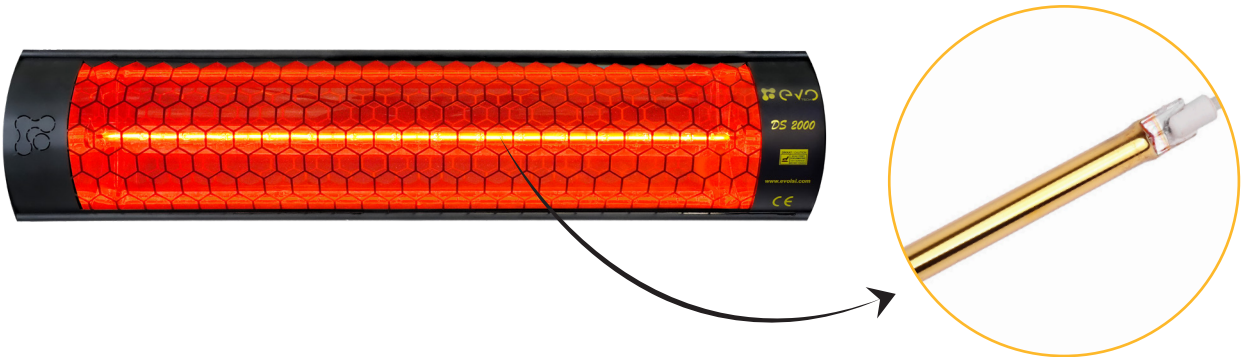

# INFRARED ISITICI

İçerisinde kullanılan özel altın kaplamalı helen infrared lamba sayesinde standart infrared ısıtıcılara göre kullanıldığı yere göre 2,5 kata kadar daha fazla verim elde edilebilmektedir. Standart quartz lambalar maksimum 1200 ° C çıkabilirken , altın infraredlerin filament sıcaklığı 1 saniye içerisinde %100 ışınma ile 2000° C kadar çıkabilmektedir. 7000 saat çalışma ömrüne sahip Evo DS ve RS serisi içerisinde kullanılan özel reflektörler ile ısıyı doğru noktalara odaklayıp maksimum verimle çalışabilmektedir.

# Evo DS Serisi

Evo DS Serisi infrared ısıtıcılar açık, yarı açık alanlarda su ve tozdan etkilenmeyecek şekilde tasarlanmış, askı aparatları ile kolayca monte edilebilen, özel tasarım reflektörleri sayesinde altın kaplama lambanın tüm enerjisini homojen olarak ortama yayan, şık tasarımlı ürünlerdir.