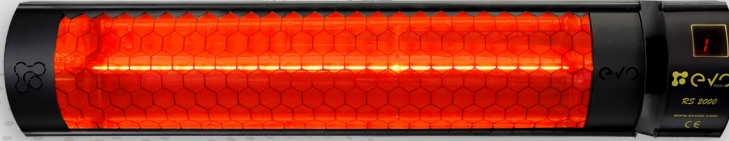

RS 2000

Uzaktan Kumandalı

Renk / Mat siyah

Malzeme / Alüminyum Güç / 2000 W

IR Dalga Boyu	IR Adedi	IR Filament Uzunluğu	Çalışma Gerilimi	Toplam Güç	Toplam Amper
1,2µm	1	550 mm	235 VAC	2000 W	8,7 A

Ağırlık	Boyutlar (mmxmmxmm)	IP Sınıfı	Isıtma Alanı	Çalışma Ömrü	Garanti Süresi
2960 Gr.	685X130X100	IP65	12-22 mt2	7000 Saat	2 Yıl

Uygulama Yüzeyi
Duvar/Tavan
Min. Montaj Yüksekliği
2000 mm
Maks. Montaj Yüksekliği
3000 mm

Montaj Özellikleri